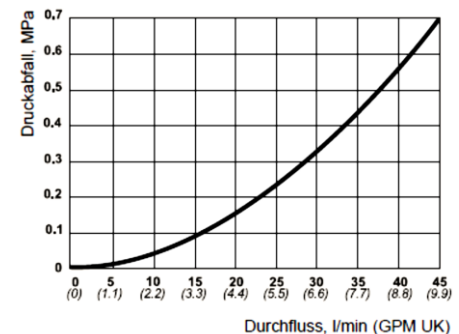

Multikupplung, 350 bar

Multinippel, 350 bar

Multikupplung

Art.-Nummer	Bezeichnung	Preis	Paar
10 932 2000	Multikupplung Duo, DN 10 (3/8")	398.00	696.00
10 932 2050	Multinippel Duo, DN 10 (3/8")	298.00	

Multikupplung mit Anschlüssen

Art.-Nummer	Bezeichnung	Preis	Paar
10 932 2000 A	Multikupplung Duo, DN 10 (3/8"), G 1/2" AG	433.00	745.00
10 932 2050 A	Multinippel Duo, DN 10 (3/8"), Pressnippel 3/8"	312.00	

Ausführungen: Multi Duo 10 = 2x 3/8" (DN10) / 12.5 oder 2x 1/2" (DN12.5)

Hinweis: Multi Duo Nippel 10 932 2050 ist kompatibel mit Multi Quattro Kupplung 10 932 3000

WEO Anschlüsse für 10 932 2000 Multikupplung:

Artikel-Nr	Bezeichnung	Preis
14 730 0806	WEO Pressnippel 3/8" (10.1 mm)	7.30
14 730 0808	WEO Pressnippel 1/2" (13.6 mm)	7.30
14 732 0808	WEO Pressnippel 45° 1/2" (13.6 mm)	15.40
14 734 0806	WEO Pressnippel 90° 3/8" (10.1 mm)	14.70
14 734 0808	WEO Pressnippel 90° 1/2" (13.6 mm)	14.70
14 721 0806	WEO Gewindenippel 3/8" IG	18.70
14 721 0848	WEO Gewindenippel 1/2" IG	19.20
14 724 0808	WEO Gewindenippel G 1/2" AG	17.10
14 727 0812	WEO Gewindenippel G 3/4"-16 UNF JIC 37° AG	19.10

WEO Anschlüsse für 10 932 2050 Multinippel:

Artikel-Nr	Bezeichnung	Preis
14 730 0604	WEO Pressnippel 1/4" (6.9 mm)	6.40
14 730 0606	WEO Pressnippel 3/8" (10.1 mm)	6.70
14 732 0606	WEO Pressnippel 45° 1/2" (10.1mm)	13.70
14 734 0606	WEO Pressnippel 90° 3/8" (10.1 mm)	12.30
14 721 0606	WEO Gewindenippel 3/8" IG	17.50
14 721 0608	WEO Gewindenippel 1/2" IG	18.70
14 724 0606	WEO Gewindenippel G 3/8" AG	16.30
14 727 0609	WEO Gewindenippel G 9/16"-18 UNF JIC 37° AG	15.70